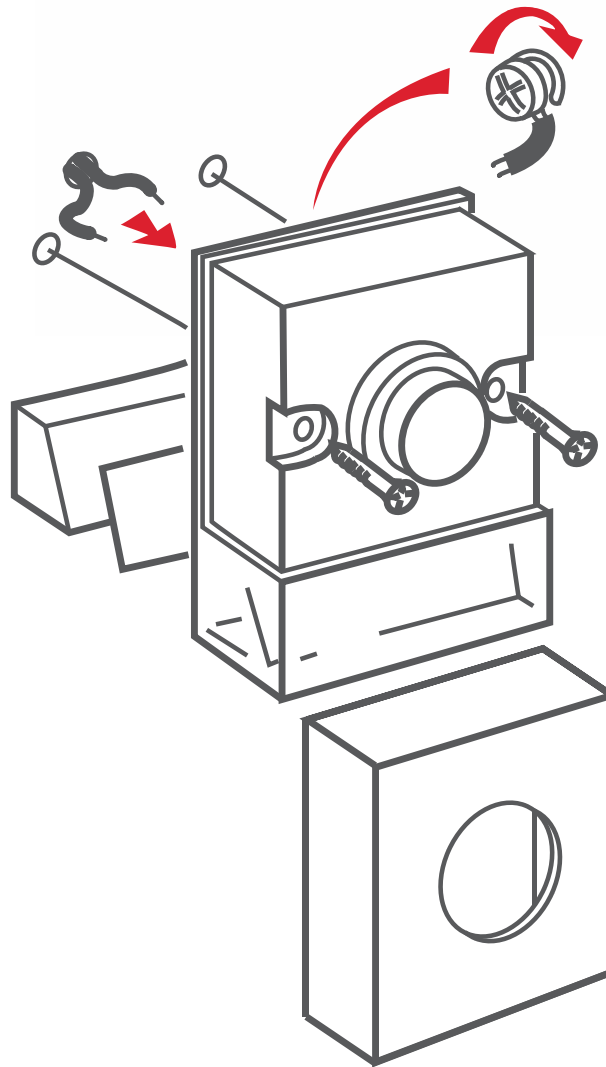

PUSHLITE

LIT BELL PUSH | BELEUCHTBAR TASTER | LUMINEUX BOUTON
POUSSOIR | LUMINOSO PULSADOR DE TIMBRE

- EN Getting started DE Erste Schritte FR Démarrage NL Aan de slag FI Aloitusopas DK Kom i gang
IT Operazioni preliminari ES Para empezar PT Para começar GR Πρώτα βήματα SE Kom igång

D723W

ATTENTION!	
	—
	✓

8V 2A

- EN Trouble shooting DE Fehlerbehebung FR Dépannage NL Probleemoplossing FI Vianmääritys
DK Problemløsning IT Risoluzione dei problemi ES Solución de problemas PT Resolução de problemas
GR Αντιμετώπιση προβλημάτων SE Felsökning